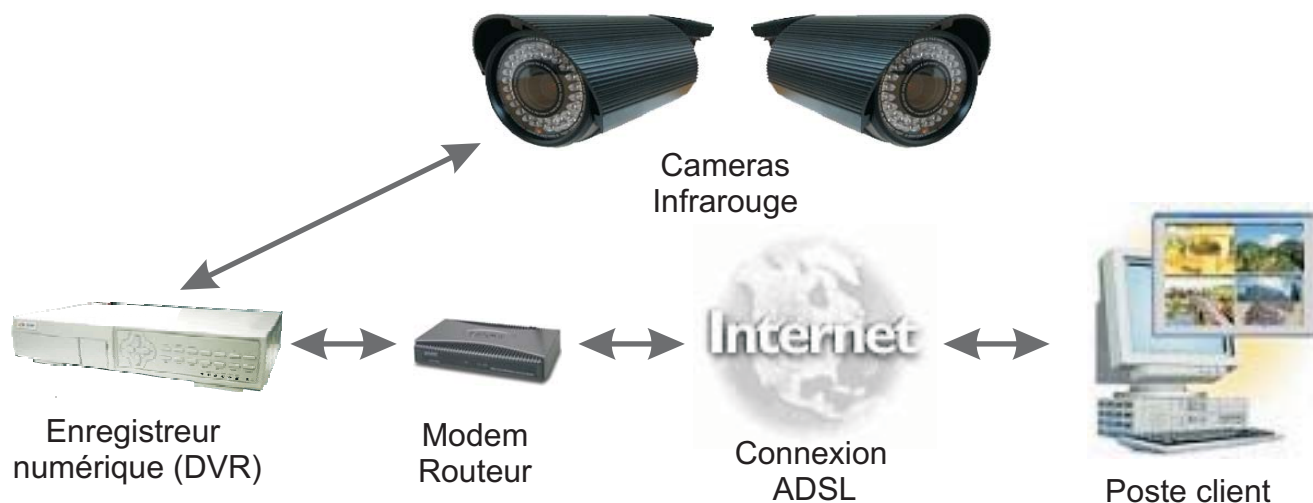

# SURVEILLANCE DE CHANTIERS & BTP

LOCATION COURTE ET MOYENNE DUREE

Camera couleur Infrarouge haute résolution Portée d'illumination 40m objectif vari-focale 4 ~9 mm  
Vision de nuit en noir et Blanc. Caisson étanche Ip66

Enregistreur numérique MPEG4 avec transmission Ethernet (4 entrées vidéo)

Modem routeur ADSL pour un contrôle à distance

Option : mât de fixation Alu ou galva

Option : Transmission sans fil pour la camera

Contrôle des paramètres caméra depuis l'ordinateur distant.

Paramétrage modem-routeur inclus.