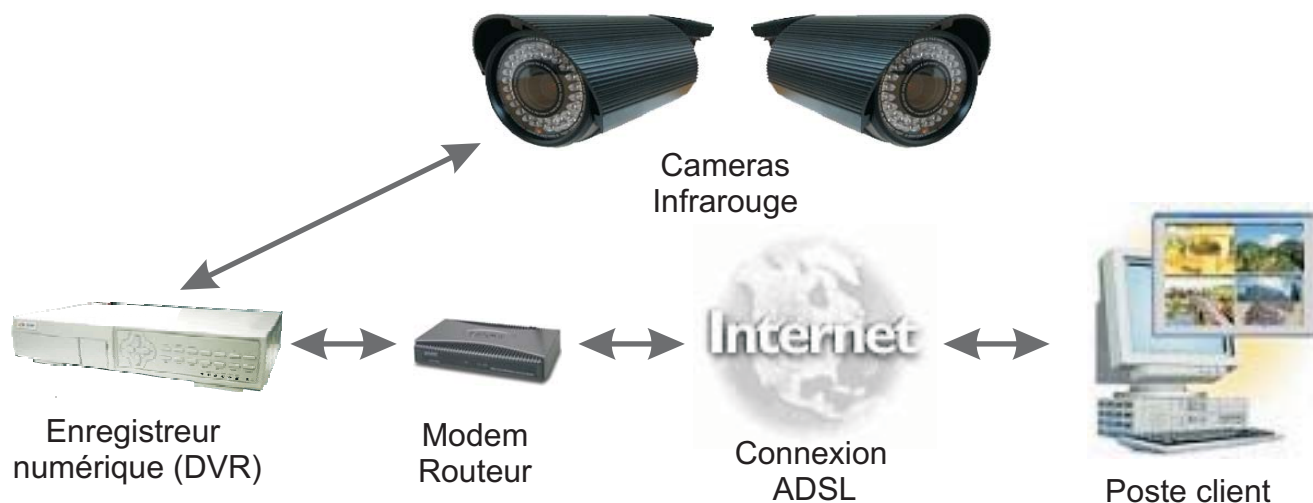

SURVEILLANCE DE CHANTIERS & BTP

LOCATION COURTE ET MOYENNE DUREE

Camera couleur Infrarouge haute résolution Portée d'illumination 40m objectif vari-focale 4 ~9 mm
Vision de nuit en noir et Blanc. Caisson étanche Ip66

Enregistreur numérique MPEG4 avec transmission Ethernet (4 entrées vidéo)

Modem routeur ADSL pour un contrôle à distance

Option : mât de fixation Alu ou galva

Option : Transmission sans fil pour la camera