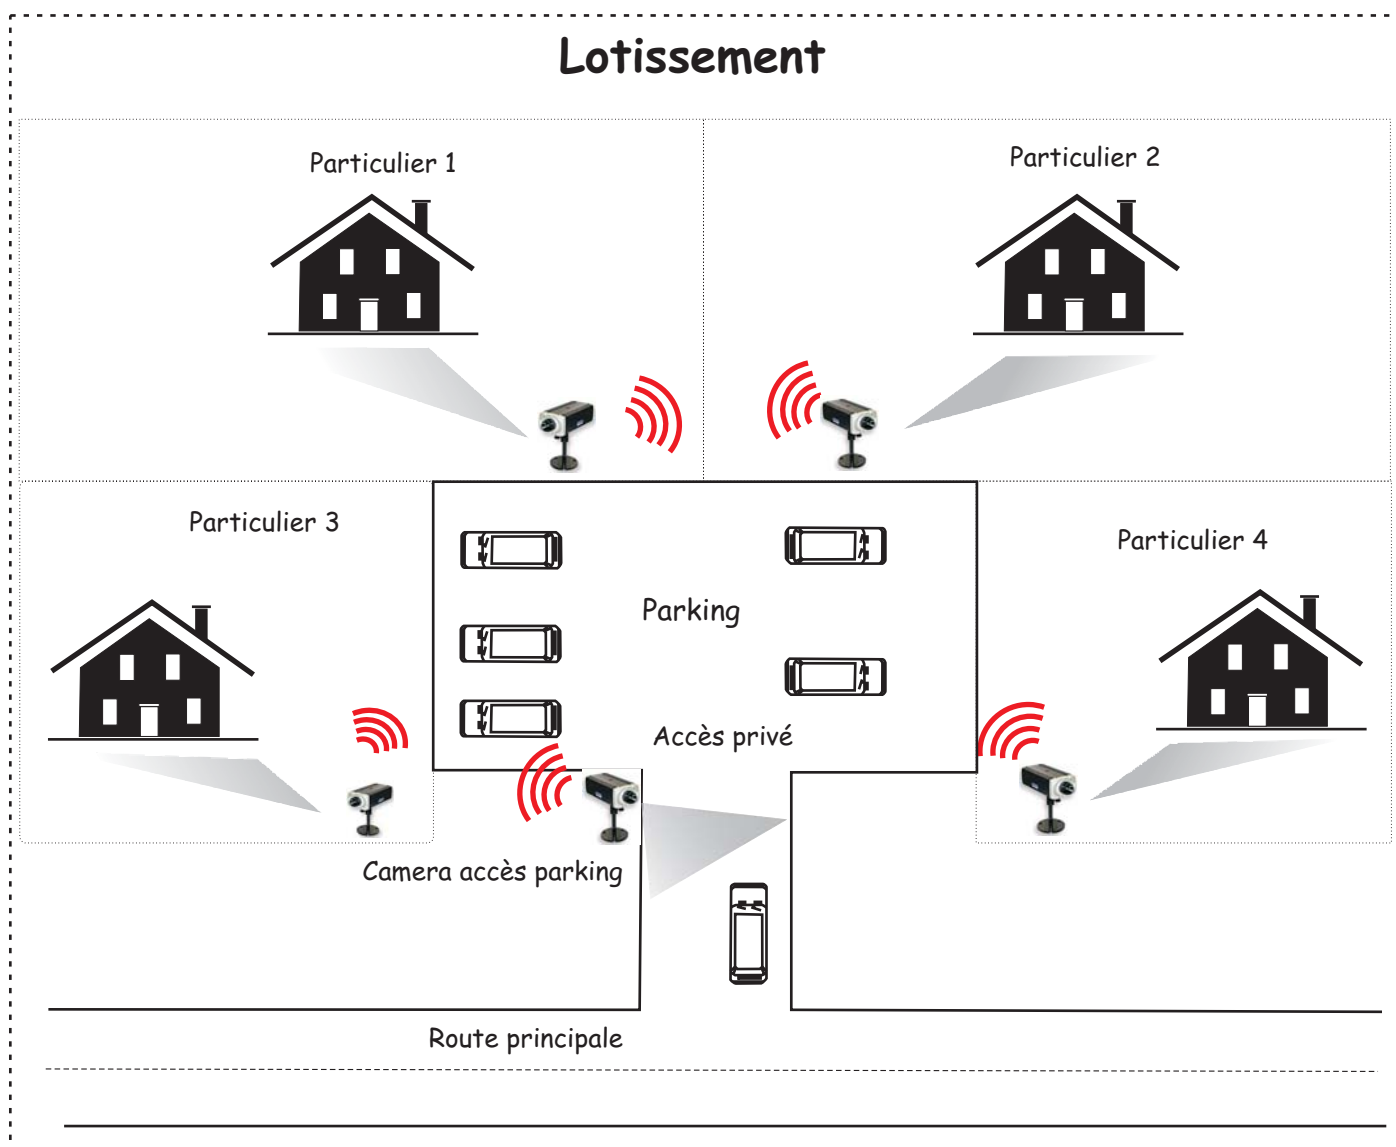

Dôme infrarouge jour/nuit

Option Dôme motorisé jour/nuit rotation 360° (H) 180° (V)  
Supplément 90,00 € /mois

**ALLWAN** - 148, rue Larévellière - 49100 ANGERS

Tél. 0 825 600 625 - Fax. 0 825 600 623

info@allwan.fr - www.allwan.fr

# EXEMPLE DE SURVEILLANCE EN LOTISSEMENT

## LEVEZ LE DOUTE !

Contrôlez les visites en votre absence

Autorisez vos voisins à surveiller votre habitation lors de vos vacances

Visualisez depuis n'importe quel ordinateur possédant une connexion ADSL  
lors de vos déplacements