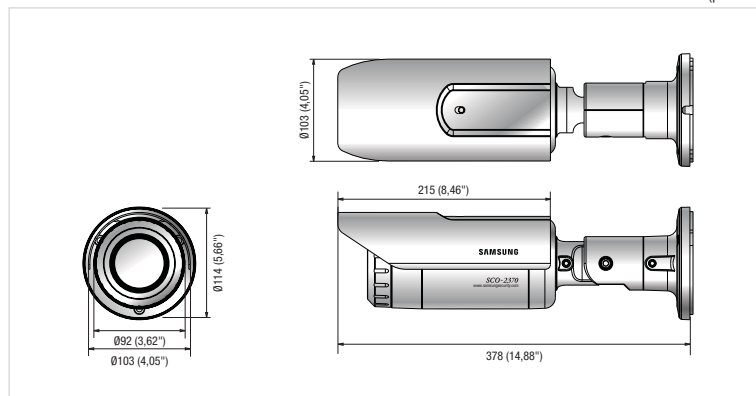

Dimensions

Unité : mm (pouce)

La **marque Eco** symbolise l'engagement de Samsung Techwin à créer des produits respectueux de l'environnement et signale que le produit est conforme à la directive européenne RoHS.

La conception et les caractéristiques techniques sont susceptibles d'être modifiées sans préavis.

SAMSUNG TECHWIN CO., LTD.

701, Sampyeong-dong, Bundang-gu, Seongnam-si, Gyeonggi-do Korea 463-400
Tel : +82-70-7147-8741 ~ 8749, 8752-8760 Fax : +82-31-8018-3745
www.samsungsecurity.com www.samsungcctv.com

■ DISTRIBUÉ PAR