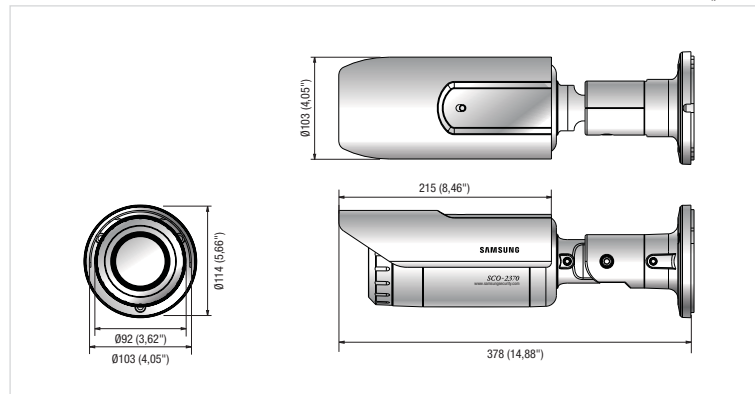

Dimensions

Unité : mm (pouce)

La **marque Eco** symbolise l'engagement de Samsung Techwin à créer des produits respectueux de l'environnement et signale que le produit est conforme à la directive européenne ROHS.

La conception et les caractéristiques techniques sont susceptibles d'être modifiées sans préavis.

SAMSUNG TECHWIN CO., LTD.

701, Sampyeong-dong, Bundang-gu, Seongnam-si, Gyeonggi-do Korea 463-400
Tel : +82-70-7147-8741 ~ 8749, 8752-8760 Fax : +82-31-8018-3745
www.samsungsecurity.com www.samsungcctv.com

■ DISTRIBUÉ PAR