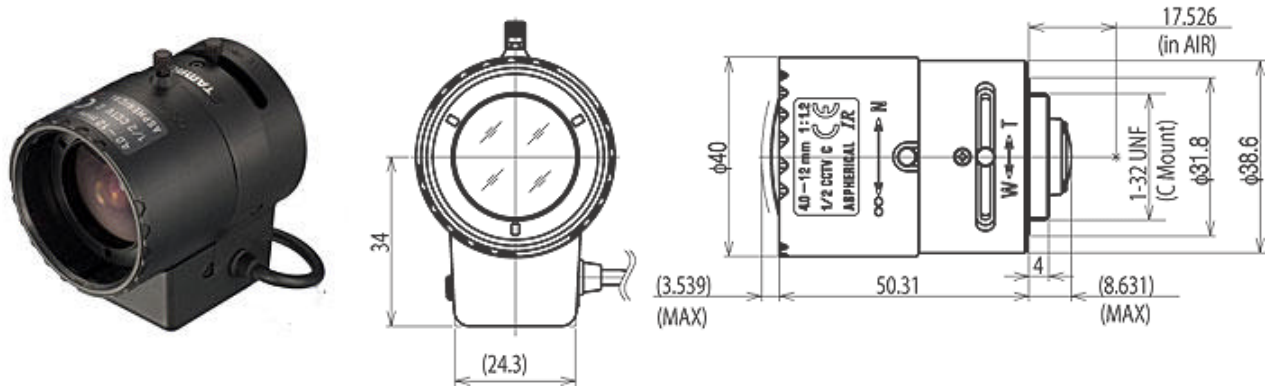

CCTV Lenses • Model : 12VA412ASIR

CCTV Lenses

12VA412ASIR

• »ifXfyfbfN

fCf • [fWff • [fTfCfY

f}fEf“fg

• Å“_ ← — £

• i,è”í”í

1/2CE^ Wide

%æŠp 1/2CE^ Tele

• i • ... • 1/2 • , 1/4 • j 1/3CE^ Wide

1/3CE^ Tele

ftfH • [fJfX”í”í

ftfH • [fJfX

‘€• i•ü—@

fY • [f€

Žè”@• if • fbfN”t,«• j

Žè”@• if • fbfN”t,«• j

fl • [fgfAfCfŠfX • iVideo • j

• |

Wide 10.157 • ` Tele 19.911mm

DC8.5 • ` 16V
(50mA)

72g

-10 • Ž • ` +50 • Ž