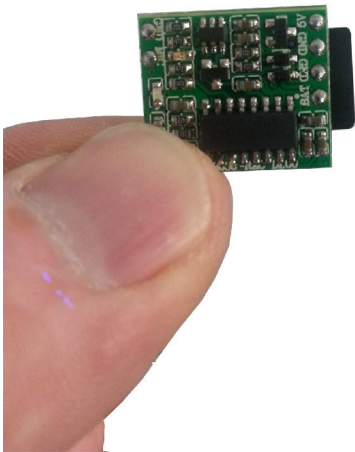

# TPR2000-Rec

## Caractéristiques Techniques :

**Ecoute** : Enregistreur audio miniature crypté

TPR2000 rec	
Enregistrement	Appuie simple sur bouton
Logiciel	PC Logiciel spécifique de décryptage
Format fichier	MP3 Spécifique
Microphone	Electret
Indicateur	LED Bleu/Vert : ON , enregistrement
Activation	Vocale
Consommation en enregistrement	44 mA
Consommation en veille	1 uA
Mémoire	Micro SD jusqu'à <b>32 Go</b>
Capacité/mn	500ko par minute
Batterie	3,7V rechargeable LI-ion avec module
Chargeur	5 V 300 mA (option)
Indicateur charge	LED rouge
Dimensions	120 X 17 X 4.5mm

## Description

Mini enregistreur audio crypté faible consommation.

Mise en fonctionnement : appui 3 secondes sur le bouton puis 1 appui pour démarrer l'enregistrement.

1 autre appui pour terminer l'enregistrement.