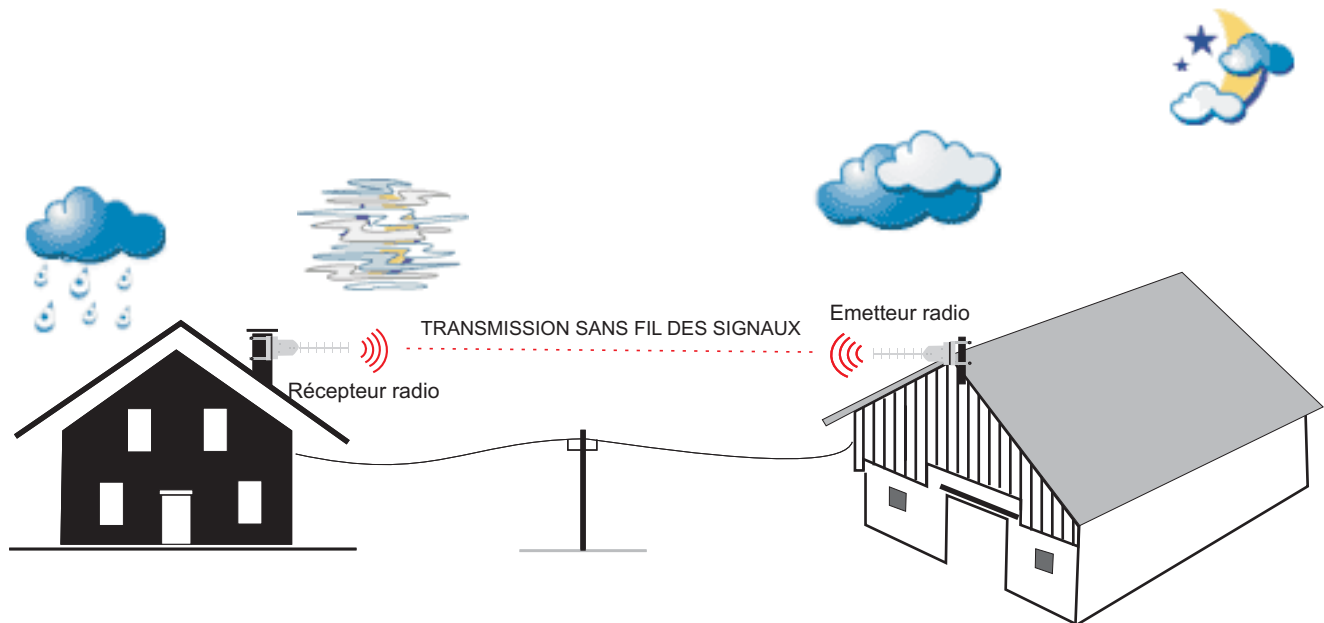

# TOURELLES & CAMERA SUR RAIL

Bâtiment (stabulation, étable, bergerie, porcherie... etc...)

ALLWAN vous propose une gamme de produits adaptée aux différents besoins de votre élevage.

Par tous les temps, de jour comme de nuit, de votre habitation, contrôlez votre camera avec votre télécommande

Surveiller sur votre téléviseur, vos animaux malades, les vêlages, les chaleurs... Il est possible d'équiper plusieurs habitations et bâtiments pour une surveillance simultanée ou alternée.

La transmission de la vidéo et de la télécommande peuvent être effectuée par câble ou par radio

Pendant votre absence, contrôlez vos caméras de n'importe où votre propriété à partir d'internet (ADSL) sur un ordinateur ou sur un Pocket PC

Dès l'ouverture de la norme UMTS, vous pourrez visualiser sur un téléphone portable

Rotation :  
Horizontale 360 °  
Verticale 180 °

Le système de vidéo surveillance Allwan est entièrement évolutif. Il est conçu pour être facilement adaptable sur un système rail. Motorisation intégrée, déplacement possible de l'ensemble caméra et l'éclairage sur 200 mètres